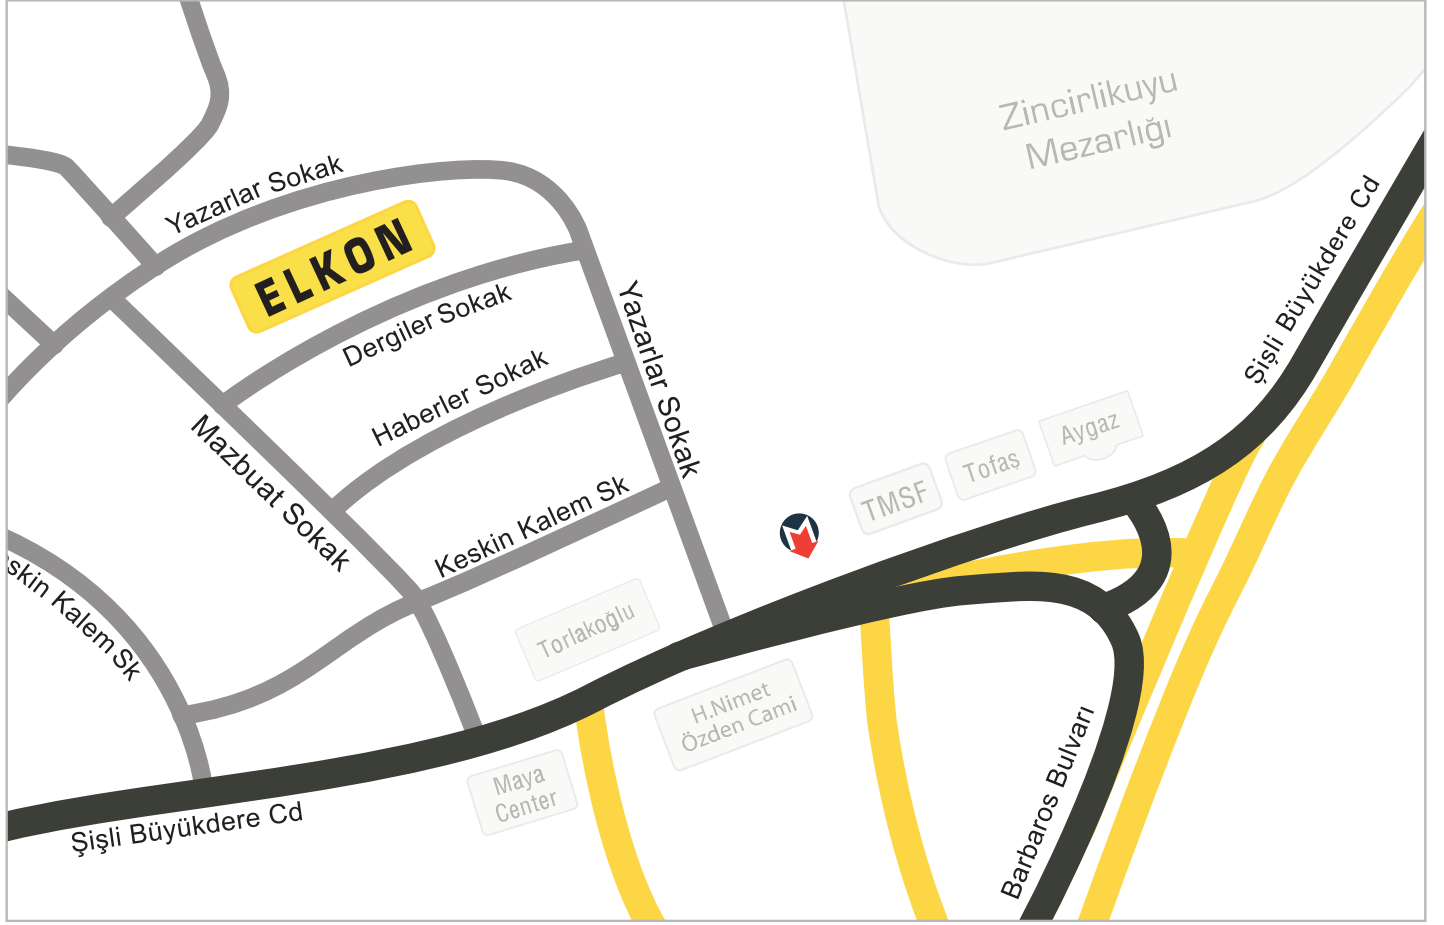

ROUTE MAP

ELKON

CONCRETE BATCHING PLANTS

Gazeteciler Sitesi, Dergiler
Sokak No:13 Esentepe
Istanbul/TURKEY

Tel : +90 0212 288 96 33
Fax : +90 0212 274 63 10
e-mail : info@elkon.biz

<http://www.elkon.biz>